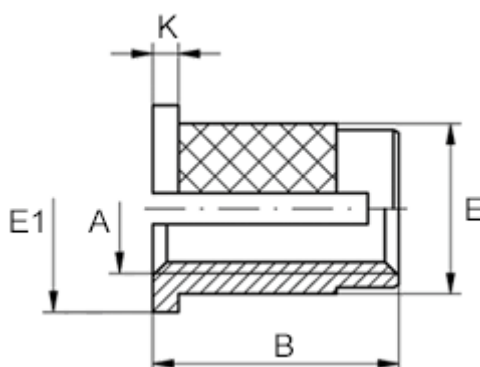

Varenummer: 12842000080800  
Beskrivelse: KLEE-coil 842 000 080.800  
M8 Messing

## Mål

Anbefalet hul diameter = 9,5 til 9,6  
Flangediameter E1 = 11.0  
Flangehøjde K = 1.3  
Indvendigt gevind A = M8  
Længde B = 12.7  
Mindsteafstand til kant = 6.0  
Udvendig diameter E = 9.90